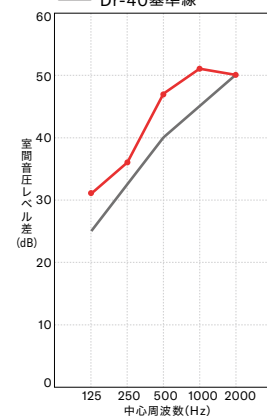

Dr-40

- セフィーネNS Dr-40仕様
- Dr-40基準線