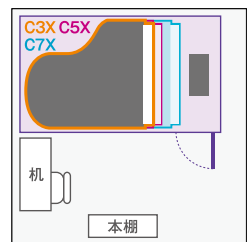

※音場パネルは付属しません。吸音材を設置しない場合は、室内の過剰な音の響きが耳に悪影響を与える場合があります。

グランドピアノのレッスンやアンサンブルに

3.0 畳

外形寸法 [W×D×H (mm)]
1884×2766×2095/2295
室内寸法 [W×D×H (mm)]
1766×2648×1963/2163

**C3Xクラスのグランドピアノが収まる広さ。
グランドピアノ練習用にはこのサイズ以上を。**

AMDB30H/C (Dr-35) ¥1,617,000/¥1,815,000
AMDC30H/C (Dr-40) ¥2,090,000/¥2,288,000
防音室本体価格には組立・運送料は含まれておりません。

8畳間設置例

3.5 畳

外形寸法 [W×D×H (mm)]
1884×3207×2095/2295
室内寸法 [W×D×H (mm)]
1766×3089×1963/2163

**3.0畳タイプの奥行きを約40cm延長。
C3Xクラスのグランドピアノをゆったり演奏できる。**

AMDB35H/C (Dr-35) ¥1,837,000/¥2,090,000
AMDC35H/C (Dr-40) ¥2,354,000/¥2,618,000
防音室本体価格には組立・運送料は含まれておりません。

8畳間設置例

3.7_畳

外形寸法 [W×D×H (mm)]
2325×2766×2095/2295
室内寸法 [W×D×H (mm)]
2207×2648×1963/2163

**3.0畳タイプの横幅を約40cm拡大。
C3Xクラスでレッスンやアンサンブルができる。**