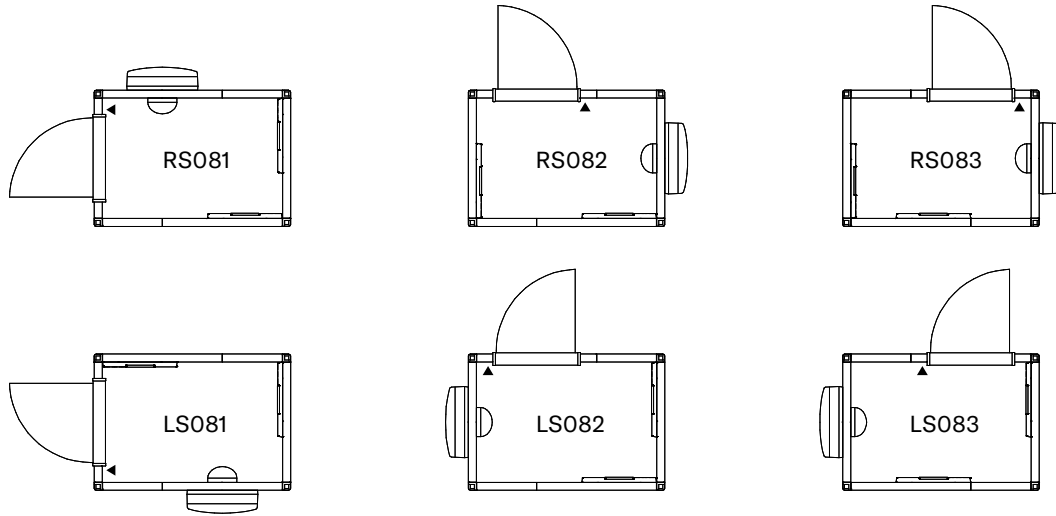

設置バリエーション

◎換気壁パネル (W=880) は任意の位置に配置することができます。◎ドアパネルは壁1面にたいして1枚のみ設置できます。◎2枚のドアパネルを隣あわせに配置することはできません。
※カスタムベースモデル：通線穴は換気扇パネルに付属。音場パネルは無し

0.8畳タイプ | 標準音場パネル数：2枚

※オプション音場天井パネル：不可 オプションFix窓パネル：1枚まで設置可 追加ドアパネル：不可