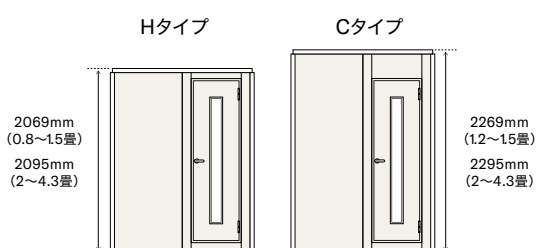

高精度なパネル工法

工場で作った高精度パネルを現地で組み立てるため、安定的な防音性能が得られます。Fix窓2枚、もしくはFix窓と横幅1/2の壁面との組み合わせで、ドアと同サイズとなるように規格を統一。組み替えが自由です。

どのようなニーズにも対応できる 豊富なラインアップ

それぞれの部屋に 最適なセフィーネNSを

セフィーネNSは、0.8畳から4.3畳までの9タイプ。設置する部屋のスペースや間取りに合わせて選べます。また、楽器や用途に合わせてそれぞれ2種類の高さから選べます(0.8畳、カスタムベースモデルを除く)。