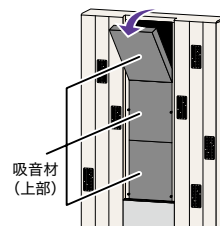

響きの調整が、より細やかに

楽器に合った響きに調整できる防音室

自宅で楽器を思いっきり演奏するための防音室には、遮音性能はもちろんのこと、優れた音場性能が必要です。セフィーネNSなら、独自の調音パネル®により、部屋の響きを調整。さまざまな楽器の固有の響きを大切にしながら、お客さまの好みに合わせた音場を実現し、個人の練習から複数でのアンサンブルまでをナチュラルなサウンドで楽しめます。

吸音パネル一体型の調音パネル®で音場調整

吸音パネルを一体化した大型の調音パネルにより、さまざまな楽器の響きをコントロール。広帯域のピアノもまるで、グレードが上がったように響かせます。また、高さ方向の響きのかたよりも無く、立っても座っても同じ感覚で演奏することができます。吸音パネルには6枚の吸音材を内蔵。別々に取り外すことができるため、好みに合わせて響きの微調整ができます。さらに、オプションの音場天井パネルで、部屋全体の響きを抑えることができます。

※カスタムベースモデルには音場パネルは付属しません

[好みの響きに調整できる音場パネル]

① グリルネットを取り外す。

② お好みに応じて吸音材を取り外す。