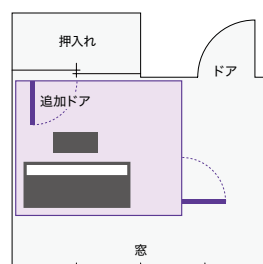

高精度なパネル工法

工場で作った高精度パネルを現地で組み立てるため、安定的な防音性能が得られます。Fix窓2枚、もしくはFix窓と横幅1/2の壁面との組み合わせで、ドアと同サイズとなるように規格を統一。組み替えが自由です。

どのようなニーズにも対応できる 豊富なラインアップ

それぞれの部屋に 最適なセフィーネNSを

セフィーネNSは、0.8畳から4.3畳までの9タイプ。設置する部屋のスペースや間取りに合わせて選べます。また、楽器や用途に合わせてそれぞれ2種類の高さから選べます(0.8畳、カスタムベースモデルを除く)。

追加ドアの取り付けが可能

2畳から4.3畳タイプにはドアを追加することができます。部屋の収納部やベランダ等への動線を確保するなど、間取りに合わせて取り付けられます。

Fix窓パネルを オプションで選べます

0.8畳から4.3畳までのすべてのタイプで、室内を明るく開放的にします。

0.8畳 1.2畳 1.5畳 2.0畳 2.5畳 3.0畳 3.5畳 3.7畳 4.3畳

[6畳間への設置例]

■アップライトピアノ 2.5畳の場合

■グランドピアノ 3.7畳の場合

耐震性能にも 優れたセフィーネNS

セフィーネNSは、安心・安全な防音室を目指し東日本大震災と同じ波形で振動試験を行いました。設置位置がずれる現象はありましたが、本体が変形することはありませんでした。

※ 試験委託先：建材試験センター

【宮城県仙台市で測定された波形 (K-NET 仙台) を使用】

管・弦・声楽の練習に

0.8畳

外形寸法 [W×D×H (mm)]
1002×1443×2069

室内寸法 [W×D×H (mm)]
884×1325×1923

声楽はもちろん、クラリネット、オーボエなど、
立って演奏する楽器の練習に。

AMDB08H (Dr-35) ¥770,000
AMDC08H (Dr-40) ¥1,078,000
防音室本体価格には組立・運送料は含まれておりません。

6畳間設置例

1.2畳

外形寸法 [W×D×H (mm)]
1443×1443×2069/2269

室内寸法 [W×D×H (mm)]
1325×1325×1964/2164