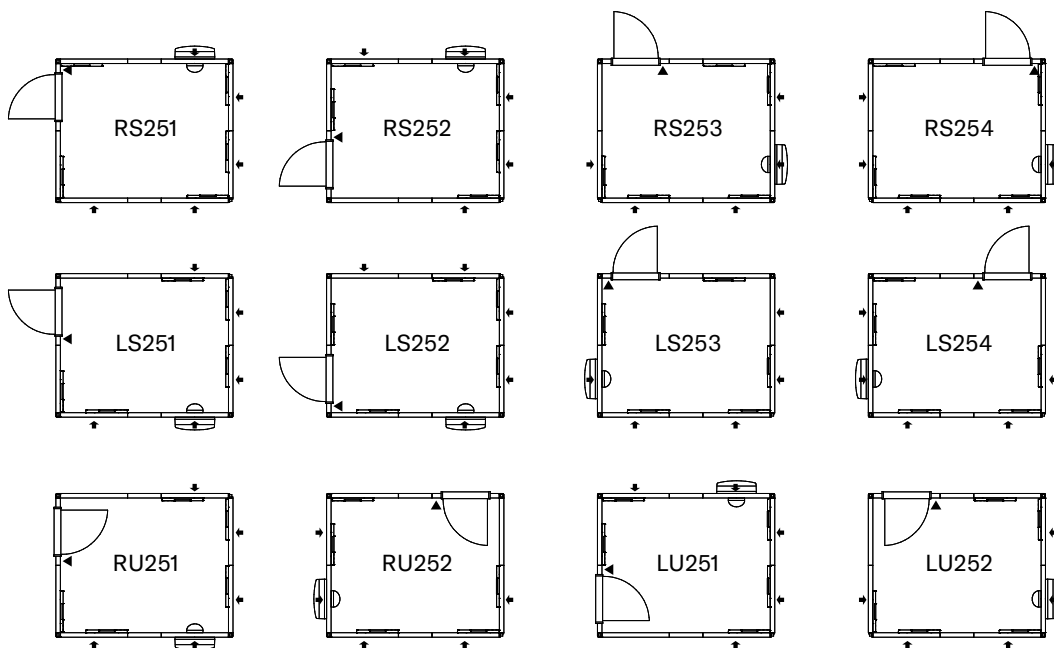

0.8畳タイプ | 標準音場パネル数：2枚

※オプション音場天井パネル：不可 オプションFix窓パネル：1枚まで設置可 追加ドアパネル：不可

1.2畳タイプ | 標準音場パネル数：3枚

※オプション音場天井パネル：最大で2枚取付可 オプションFix窓パネル：1枚まで設置可 追加ドアパネル：不可

1.5畳タイプ | 標準音場パネル数：3枚

※オプション音場天井パネル：最大で4枚取付可 オプションFix窓パネル：1枚まで設置可 追加ドアパネル：不可

2.0畳タイプ | 標準音場パネル数：4枚

※オプション音場天井パネル：最大で6枚取付可 オプションFix窓パネル：3枚まで設置可 追加ドアパネル：1枚まで設置可

2.5畳タイプ | 標準音場パネル数：5枚

※オプション音場天井パネル：最大で8枚取付可 オプションFix窓パネル：3枚まで設置可 追加ドアパネル：1枚まで設置可

3.0畳タイプ | 標準音場パネル数：5枚

※オプション音場天井パネル：最大で8枚取付可 オプションFix窓パネル：3枚まで設置可 追加ドアパネル：1枚まで設置可