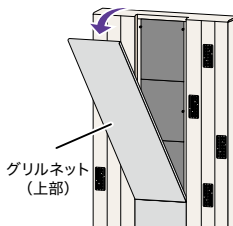

響きの調整が、より細やかに

楽器に合った響きに調整できる防音室

自宅で楽器を思いっきり演奏するための防音室には、遮音性能はもちろんのこと、優れた音場性能が必要です。セフィーネNSなら、独自の調音パネル®により、部屋の響きを調整。さまざまな楽器の固有の響きを大切にしながら、お客さまの好みに合わせた音場を実現し、個人の練習から複数でのアンサンブルまでをナチュラルなサウンドで楽しめます。

吸音パネル一体型の調音パネル®で音場調整

吸音パネルを一体化した大型の調音パネルにより、さまざまな楽器の響きをコントロール。広帯域のピアノもまるで、グレードが上がったように響かせます。また、高さ方向の響きのかたよりも無く、立っても座っても同じ感覚で演奏することができます。吸音パネルには6枚の吸音材を内蔵。別々に取り外すことができるため、好みに合わせて響きの微調整ができます。さらに、オプションの音場天井パネルで、部屋全体の響きを抑えることができます。

※カスタムベースモデルには音場パネルは付属しません

[好みの響きに調整できる音場パネル]

① グリルネットを取り外す。

② お好みに応じて吸音材を取り外す。