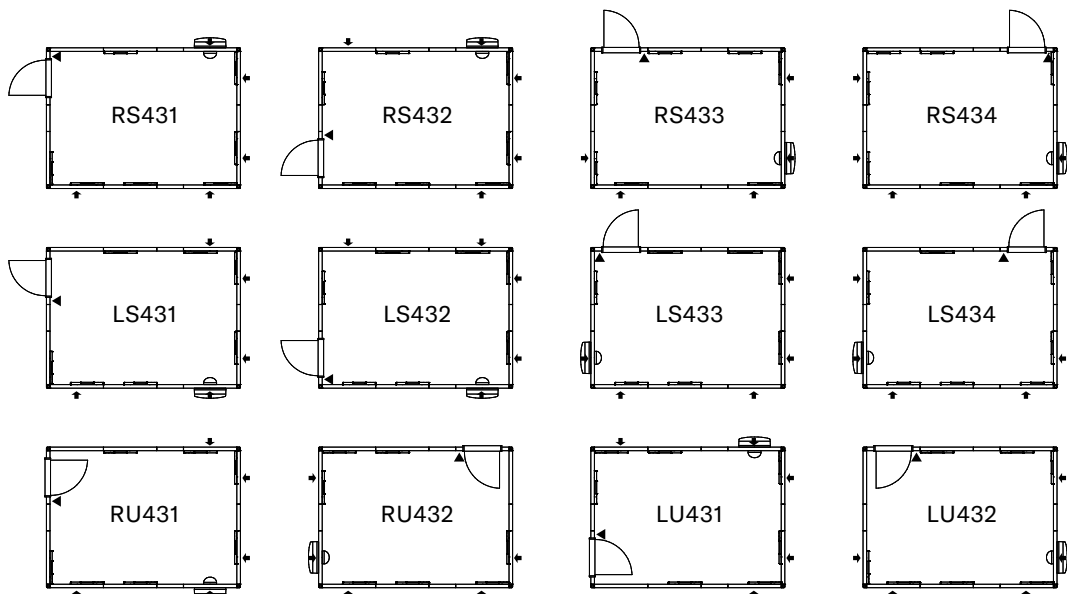

4.3畳タイプ 標準音場パネル数：7枚

※オプション音場天井パネル：最大で12枚取付可 オプションFix窓パネル：3枚まで設置可 追加ドアパネル：1枚まで設置可