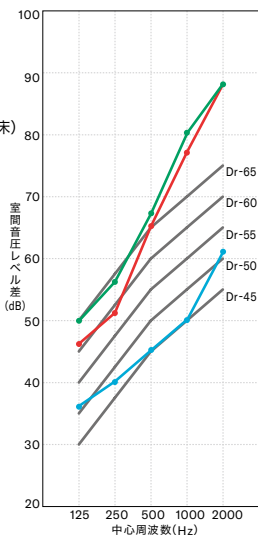

優れた遮音性能で、安心の演奏環境を

階下への高い遮音性能

2.0畳以上のタイプでは新開発の床フレームと防振ゴムにより、階下への遮音性能を従来の製品と同様に強化しました。また、高剛性床パネル(オプション)により、さらに階下への遮音効果を高めることができます。

[セフィーネNS階下への遮音性能]

- コンクリート床+セフィーネNS (標準床+高剛性床)
- コンクリート床+セフィーネNS(標準床)
- コンクリート床
- Dr-等級線

※一般的なマンションの床構造

[床パネル断面図]