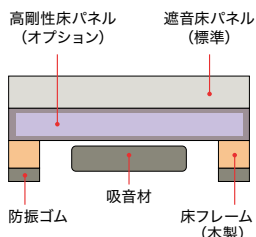

優れた遮音性能で、安心の演奏環境を

階下への高い遮音性能

2.0畳以上のタイプでは新開発の床フレームと防振ゴムにより、階下への遮音性能を従来の製品と同様に強化しました。また、高剛性床パネル(オプション)により、さらに階下への遮音効果を高めることができます。

[セフィーネNS階下への遮音性能]

- コンクリート床+セフィーネNS (標準床+高剛性床)
- コンクリート床+セフィーネNS(標準床)
- コンクリート床
- Dr-等級線

※一般的なマンションの床構造

[床パネル断面図]