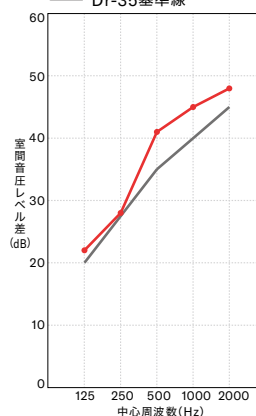

[セフィーネNSの遮音性能]

Dr-35

- セフィーネNS Dr-35仕様
- Dr-35基準線