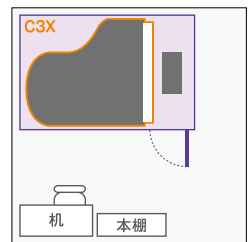

0.8 畳 AMDB08HN (Dr-35) ¥726,000

1.2 畳 AMDB12HN (Dr-35) ¥792,000

1.5 畳 AMDB15HN (Dr-35) ¥913,000

2.0 畳 AMDB20HN (Dr-35) ¥1,188,000

2.5 畳 AMDB25HN (Dr-35) ¥1,364,000

※外形寸法 / 室内寸法は標準品同様です

収録ブースや音楽制作に求められる音場にカスタマイズ。通線穴で機材配置(レイアウト)のバリエーションが広がる。

※音場パネルは付属しません。吸音材を設置しない場合は、室内の過剰な音の響きが耳に悪影響を与える場合があります。

グランドピアノのレッスンやアンサンブルに

3.0 畳

外形寸法 [W×D×H (mm)]
1884×2766×2095/2295
室内寸法 [W×D×H (mm)]
1766×2648×1963/2163

**C3Xクラスのグランドピアノが収まる広さ。
グランドピアノ練習用にはこのサイズ以上を。**

AMDB30H/C (Dr-35) ¥1,617,000/¥1,815,000
AMDC30H/C (Dr-40) ¥2,090,000/¥2,288,000
防音室本体価格には組立・運送料は含まれておりません。

8畳間設置例

3.5 畳

外形寸法 [W×D×H (mm)]
1884×3207×2095/2295
室内寸法 [W×D×H (mm)]
1766×3089×1963/2163

**3.0畳タイプの奥行きを約40cm延長。
C3Xクラスのグランドピアノをゆったり演奏できる。**