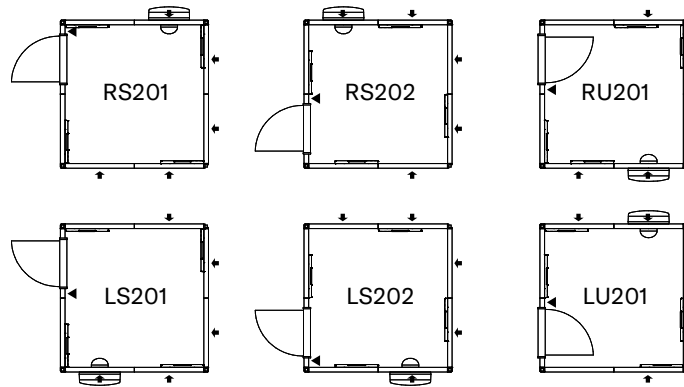

0.8畳タイプ | 標準音場パネル数：2枚

※オプション音場天井パネル：不可 オプションFix窓パネル：1枚まで設置可 追加ドアパネル：不可

1.2畳タイプ | 標準音場パネル数：3枚

※オプション音場天井パネル：最大で2枚取付可 オプションFix窓パネル：1枚まで設置可 追加ドアパネル：不可

1.5畳タイプ | 標準音場パネル数：3枚

※オプション音場天井パネル：最大で4枚取付可 オプションFix窓パネル：1枚まで設置可 追加ドアパネル：不可

2.0畳タイプ | 標準音場パネル数：4枚

※オプション音場天井パネル：最大で6枚取付可 オプションFix窓パネル：3枚まで設置可 追加ドアパネル：1枚まで設置可

2.5畳タイプ | 標準音場パネル数：5枚

※オプション音場天井パネル：最大で8枚取付可 オプションFix窓パネル：3枚まで設置可 追加ドアパネル：1枚まで設置可

3.0畳タイプ | 標準音場パネル数：5枚

※オプション音場天井パネル：最大で8枚取付可 オプションFix窓パネル：3枚まで設置可 追加ドアパネル：1枚まで設置可