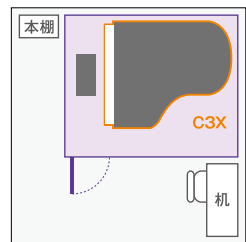

※音場パネルは付属しません。吸音材を設置しない場合は、室内の過剰な音の響きが耳に悪影響を与える場合があります。

グランドピアノのレッスンやアンサンブルに

3.0 畳

外形寸法 [W×D×H (mm)]
1884×2766×2095/2295
室内寸法 [W×D×H (mm)]
1766×2648×1963/2163

**C3Xクラスのグランドピアノが収まる広さ。
グランドピアノ練習用にはこのサイズ以上を。**

AMDB30H/C (Dr-35) ¥1,617,000/¥1,815,000
AMDC30H/C (Dr-40) ¥2,090,000/¥2,288,000
防音室本体価格には組立・運送料は含まれておりません。

8畳間設置例

3.5 畳

外形寸法 [W×D×H (mm)]
1884×3207×2095/2295
室内寸法 [W×D×H (mm)]
1766×3089×1963/2163

**3.0畳タイプの奥行きを約40cm延長。
C3Xクラスのグランドピアノをゆったり演奏できる。**

AMDB35H/C (Dr-35) ¥1,837,000/¥2,090,000
AMDC35H/C (Dr-40) ¥2,354,000/¥2,618,000
防音室本体価格には組立・運送料は含まれておりません。

8畳間設置例

3.7_畳

外形寸法 [W×D×H (mm)]
2325×2766×2095/2295
室内寸法 [W×D×H (mm)]
2207×2648×1963/2163

**3.0畳タイプの横幅を約40cm拡大。
C3Xクラスでレッスンやアンサンブルができる。**

AMDB37H/C (Dr-35) ¥1,980,000/¥2,222,000
AMDC37H/C (Dr-40) ¥2,409,000/¥2,684,000
防音室本体価格には組立・運送料は含まれておりません。

8畳間設置例

4.3_畳

外形寸法 [W×D×H (mm)]
2325×3207×2095/2295
室内寸法 [W×D×H (mm)]
2207×3089×1963/2163

**3.5畳タイプの横幅を約40cm拡大。
C5Xクラスでレッスンやアンサンブルができる。**