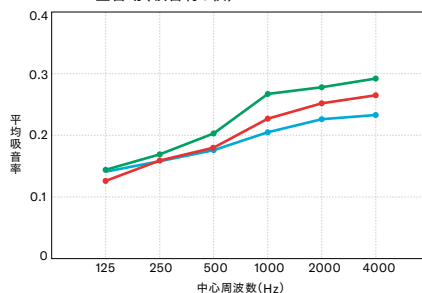

※カスタムベースモデルには音場パネルは付属しません

[好みの響きに調整できる音場パネル]

① グリルネットを取り外す。

② お好みに応じて吸音材を取り外す。

内部の吸音材の枚数を調節することで、室内の響きをイメージに合わせて調整できます。

※ 吸音材を取るほど、響きが長くなります
※ 吸音材は、上部3枚、下部3枚の計6枚

[セフィーネNS(3畳標準壁)平均吸音率の調整可能範囲]

- 壁音場(吸音材6枚)+音場天井パネル8枚
- 壁音場(吸音材6枚)
- 壁音場(吸音材0枚)