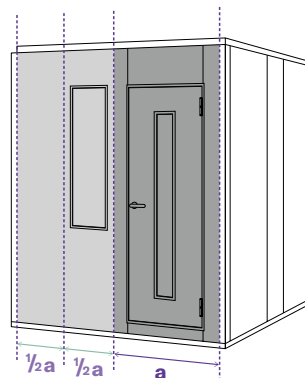

高精度なパネル工法

工場で作った高精度パネルを現地で組み立てるため、安定的な防音性能が得られます。Fix窓2枚、もしくはFix窓と横幅1/2の壁面との組み合わせで、ドアと同サイズとなるように規格を統一。組み替えが自由です。

どのようなニーズにも対応できる 豊富なラインアップ

それぞれの部屋に 最適なセフィーネNSを

セフィーネNSは、0.8畳から4.3畳までの9タイプ。設置する部屋のスペースや間取りに合わせて選べます。また、楽器や用途に合わせてそれぞれ2種類の高さから選べます(0.8畳、カスタムベースモデルを除く)。