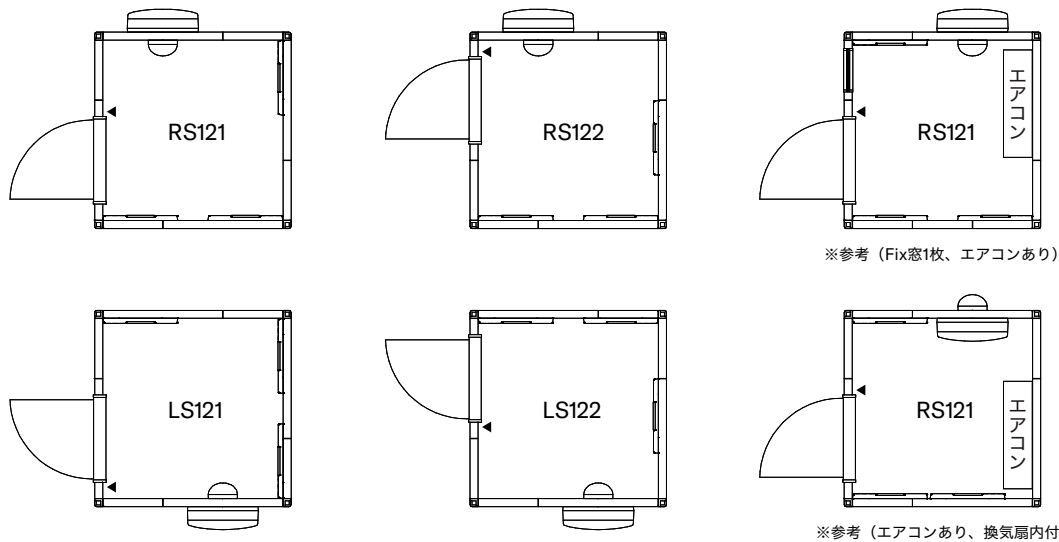

設置上のご注意： ◎水平面に設置してください。床に凹凸がある場合は販売店にご相談ください。
◎遮音効果を高めるため、建物の壁からは50mm程度離して設置する必要があります。

■ Fix窓付パネル ■ 追加ドア ■ 音場天井パネル/照明器具

設置バリエーション

◎換気壁パネル (W=880) は任意の位置に配置することができます。◎ドアパネルは壁1面にたいして1枚のみ設置できます。◎2枚のドアパネルを隣あわせに配置することはできません。
 ※カスタムベースモデル：通線穴は換気扇パネルに付属。音場パネルは無し

0.8畳タイプ | 標準音場パネル数：2枚

※オプション音場天井パネル：不可 オプションFix窓パネル：1枚まで設置可 追加ドアパネル：不可

1.2畳タイプ | 標準音場パネル数：3枚

※オプション音場天井パネル：最大で2枚取付可 オプションFix窓パネル：1枚まで設置可 追加ドアパネル：不可

1.5畳タイプ | 標準音場パネル数：3枚

※オプション音場天井パネル：最大で4枚取付可 オプションFix窓パネル：1枚まで設置可 追加ドアパネル：不可