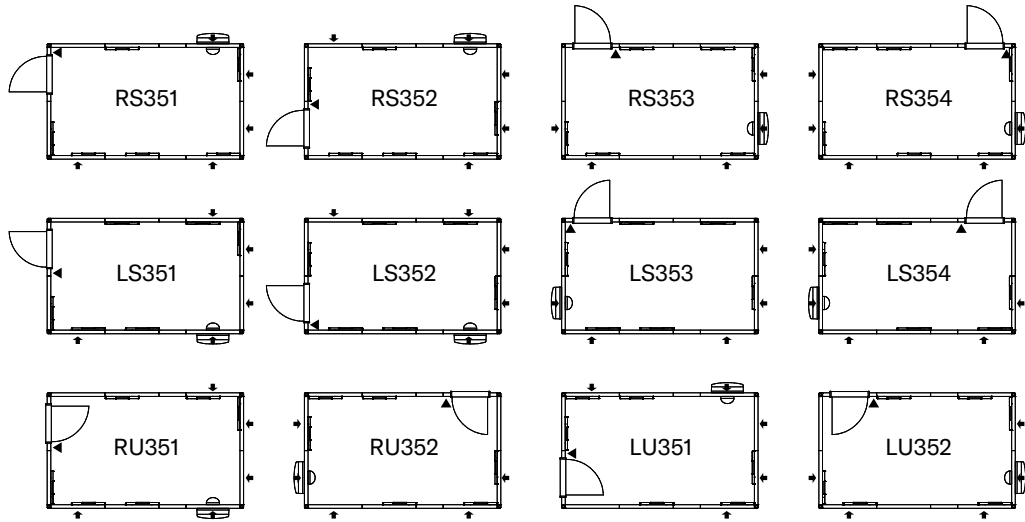

設置バリエーション

：音場パネル

：換気壁パネル

▼：照明スイッチの位置

↓：追加ドアパネルをつけられる位置

◎換気壁パネル(W=880)は任意の位置に配置することができます。◎ドアパネルは壁1面にたいして1枚のみ設置できます。◎2枚のドアパネルを隣あわせに配置することはできません。

3.5畳タイプ 標準音場パネル数：6枚

※オプション音場天井パネル：最大で10枚取付可 オプションFix窓パネル：3枚まで設置可 追加ドアパネル：1枚まで設置可