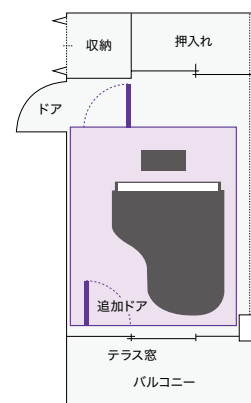

高精度なパネル工法

工場で作った高精度パネルを現地で組み立てるため、安定的な防音性能が得られます。Fix窓2枚、もしくはFix窓と横幅1/2の壁面との組み合わせで、ドアと同サイズとなるように規格を統一。組み替えが自由です。

どのようなニーズにも対応できる 豊富なラインアップ

それぞれの部屋に 最適なセフィーネNSを

セフィーネNSは、0.8畳から4.3畳までの9タイプ。設置する部屋のスペースや間取りに合わせて選べます。また、楽器や用途に合わせてそれぞれ2種類の高さから選べます(0.8畳、カスタムベースモデルを除く)。

追加ドアの取り付けが可能

2畳から4.3畳タイプにはドアを追加することができます。部屋の収納部やベランダ等への動線を確保するなど、間取りに合わせて取り付けられます。

Fix窓パネルを オプションで選べます

0.8畳から4.3畳までのすべてのタイプで、室内を明るく開放的にします。

0.8畳 1.2畳 1.5畳 2.0畳 2.5畳 3.0畳 3.5畳 3.7畳 4.3畳

[6畳間への設置例]

■アップライトピアノ 2.5畳の場合

■グランドピアノ 3.7畳の場合

耐震性能にも 優れたセフィーネNS

セフィーネNSは、安心・安全な防音室を目指し東日本大震災と同じ波形で振動試験を行いました。設置位置がずれる現象はありましたが、本体が変形することはありませんでした。

※ 試験委託先：建材試験センター

【宮城県仙台市で測定された波形 (K-NET 仙台) を使用】

管・弦・声楽の練習に

0.8畳

外形寸法 [W×D×H (mm)]
1002×1443×2069

室内寸法 [W×D×H (mm)]
884×1325×1923

声楽はもちろん、クラリネット、オーボエなど、
立って演奏する楽器の練習に。

AMDB08H (Dr-35) ¥770,000
AMDC08H (Dr-40) ¥1,078,000
防音室本体価格には組立・運送料は含まれておりません。

6畳間設置例

1.2畳

外形寸法 [W×D×H (mm)]
1443×1443×2069/2269

室内寸法 [W×D×H (mm)]
1325×1325×1964/2164