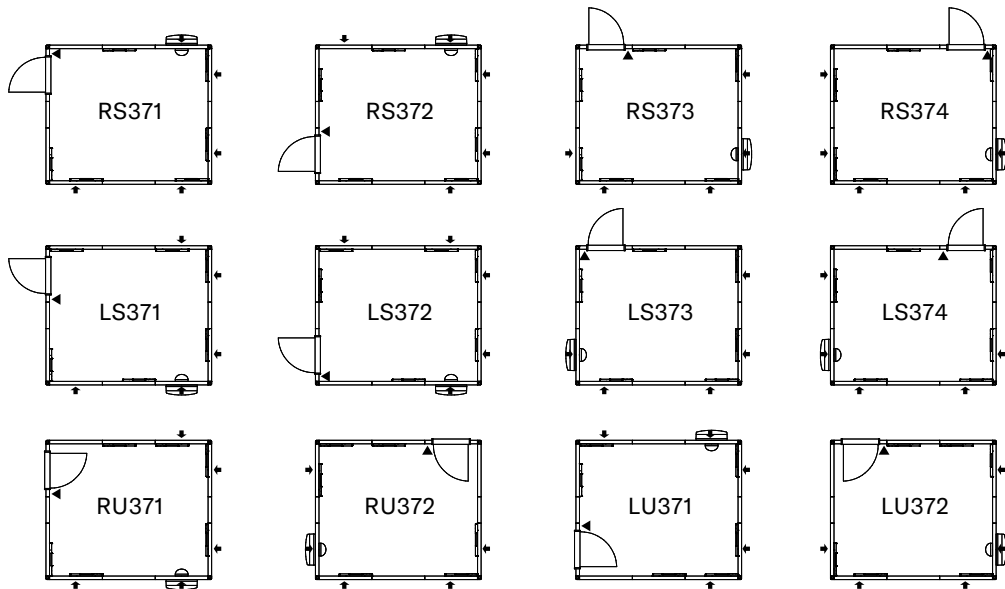

3.7畳タイプ 標準音場パネル数：6枚

※オプション音場天井パネル：最大で12枚取付可 オプションFix窓パネル：3枚まで設置可 追加ドアパネル：1枚まで設置可