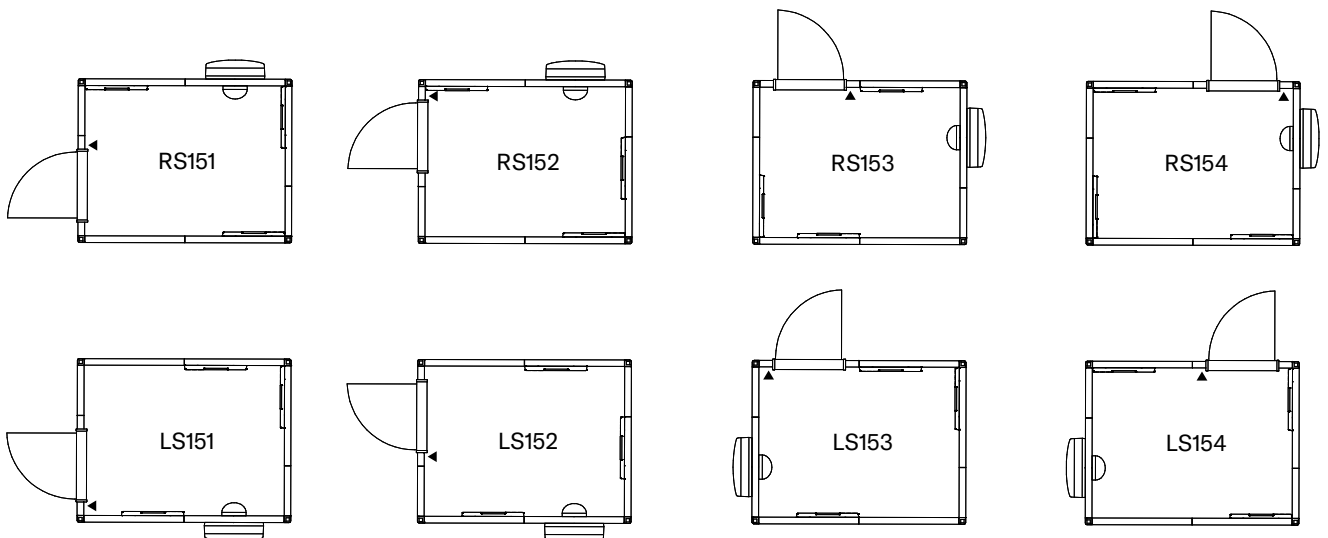

0.8畳タイプ | 標準音場パネル数：2枚

※オプション音場天井パネル：不可 オプションFix窓パネル：1枚まで設置可 追加ドアパネル：不可

1.2畳タイプ | 標準音場パネル数：3枚

※オプション音場天井パネル：最大で2枚取付可 オプションFix窓パネル：1枚まで設置可 追加ドアパネル：不可

1.5畳タイプ | 標準音場パネル数：3枚

※オプション音場天井パネル：最大で4枚取付可 オプションFix窓パネル：1枚まで設置可 追加ドアパネル：不可

2.0畳タイプ | 標準音場パネル数：4枚

※オプション音場天井パネル：最大で6枚取付可 オプションFix窓パネル：3枚まで設置可 追加ドアパネル：1枚まで設置可

2.5畳タイプ | 標準音場パネル数：5枚

※オプション音場天井パネル：最大で8枚取付可 オプションFix窓パネル：3枚まで設置可 追加ドアパネル：1枚まで設置可

3.0畳タイプ | 標準音場パネル数：5枚

※オプション音場天井パネル：最大で8枚取付可 オプションFix窓パネル：3枚まで設置可 追加ドアパネル：1枚まで設置可