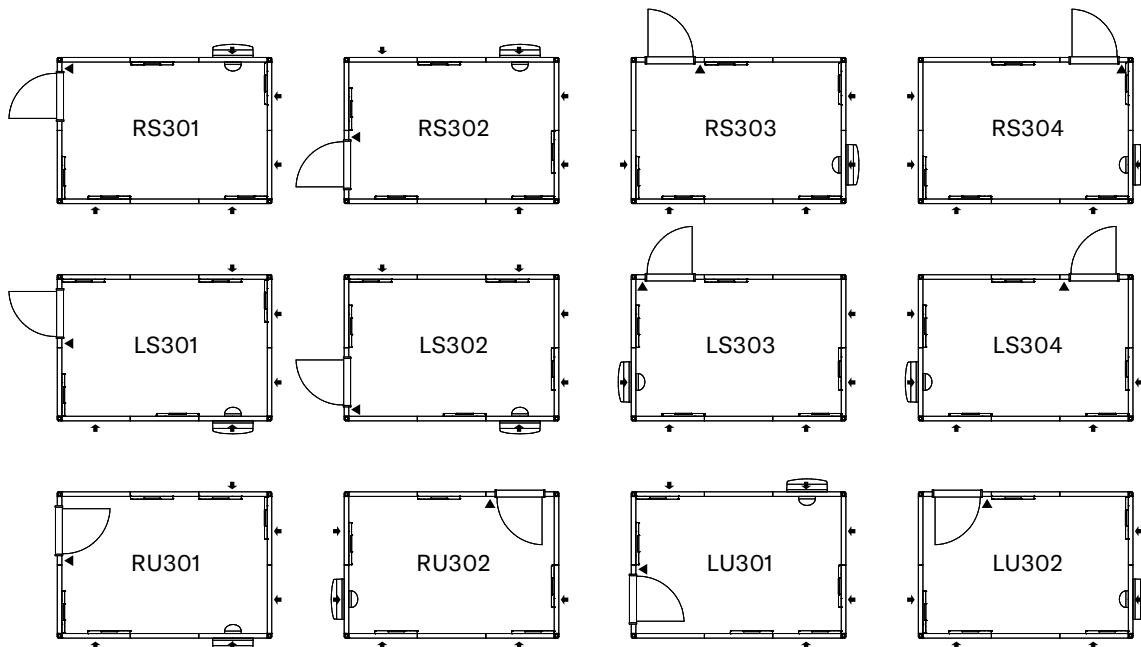

2.0畳タイプ | 標準音場パネル数：4枚

※オプション音場天井パネル：最大で6枚取付可 オプションFix窓パネル：3枚まで設置可 追加ドアパネル：1枚まで設置可

2.5畳タイプ | 標準音場パネル数：5枚

※オプション音場天井パネル：最大で8枚取付可 オプションFix窓パネル：3枚まで設置可 追加ドアパネル：1枚まで設置可

3.0畳タイプ | 標準音場パネル数：5枚

※オプション音場天井パネル：最大で8枚取付可 オプションFix窓パネル：3枚まで設置可 追加ドアパネル：1枚まで設置可