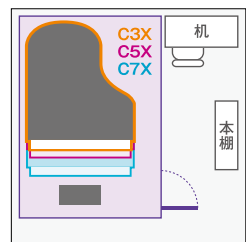

4.3_畳

外形寸法 [W×D×H (mm)]
2325×3207×2095/2295
室内寸法 [W×D×H (mm)]
2207×3089×1963/2163

**3.5畳タイプの横幅を約40cm拡大。
C5Xクラスでレッスンやアンサンブルができる。**

AMDB43H/C (Dr-35) ¥2,189,000/¥2,409,000
AMDC43H/C (Dr-40) ¥2,684,000/¥2,959,000
防音室本体価格には組立・運送料は含まれておりません。

8畳間設置例